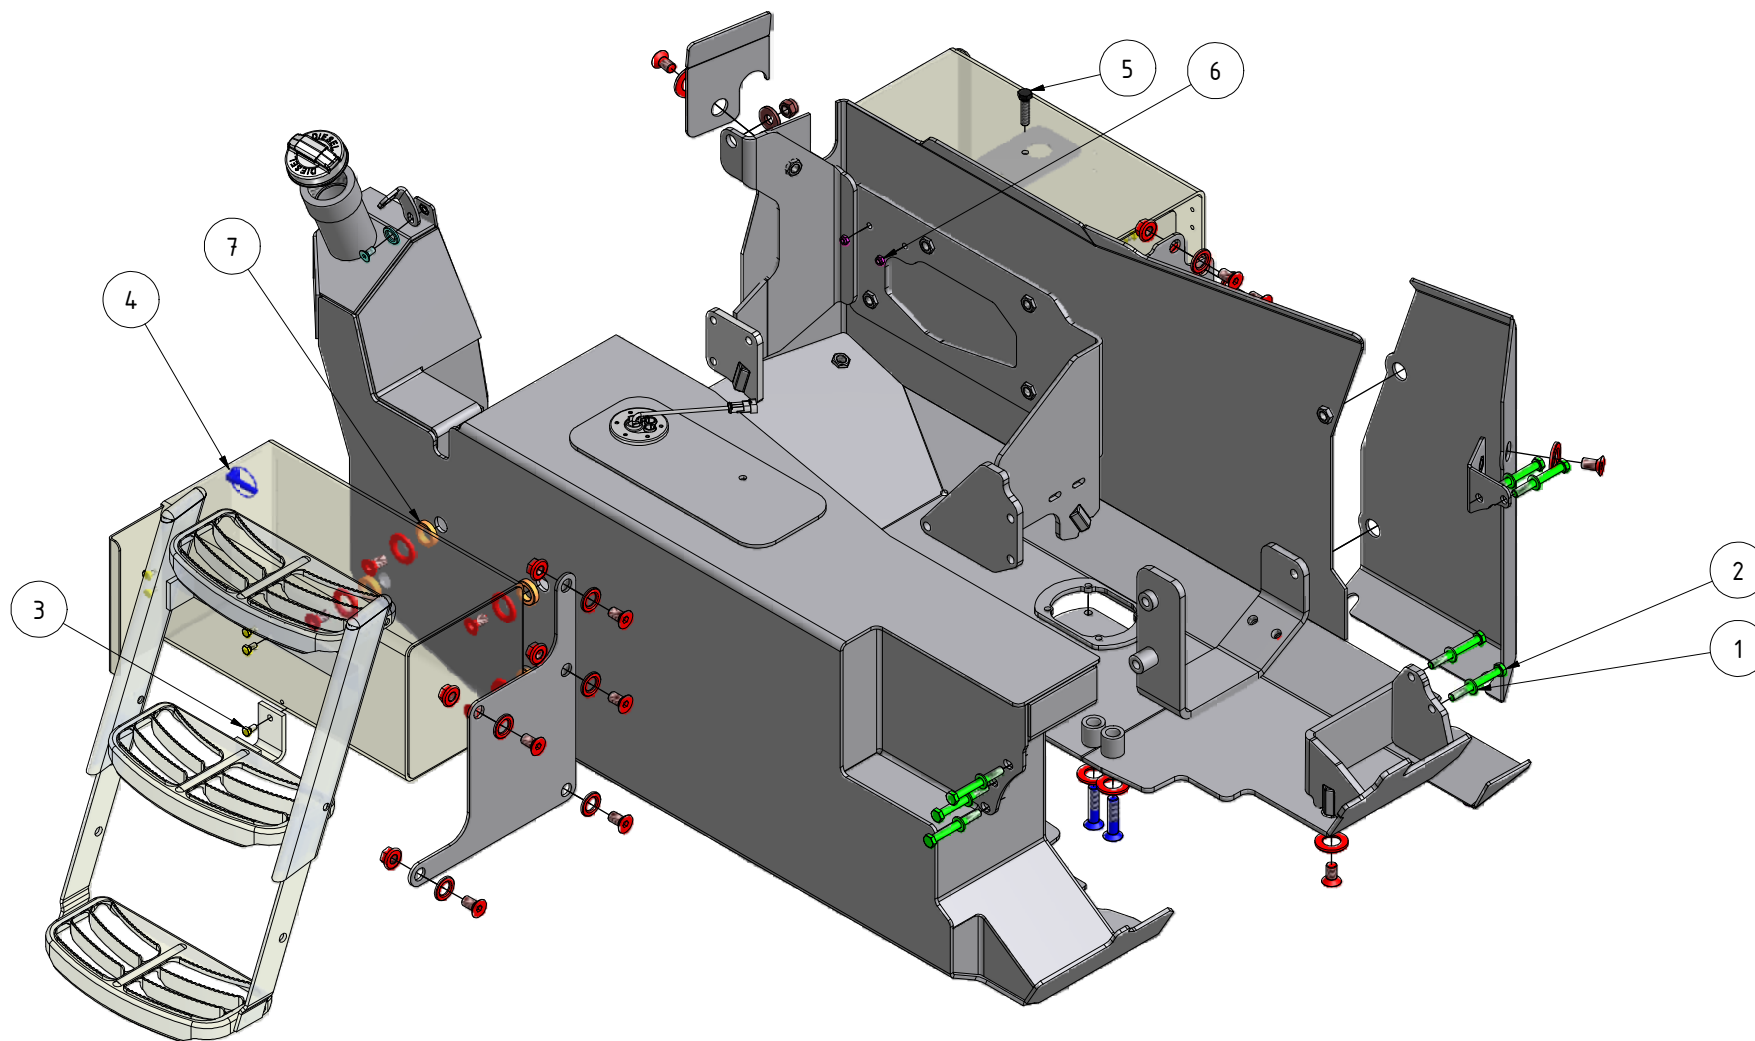

ITEM	QTY	PART NUMBER	DESCRIPTION	COLOR
1	5	DIN 6916 - 17	Washer	Cyan
2	1	DIN 985 - M16	Hex Nut	Brown
3	28	DIN 7991 - M16x30	Countersunk head cap screws	Red
4	5	DIN 7349 -17	Washer 6 mm	Brown
5	40	DIN 6916 - 28	Washer	Red
6	9	DIN 7991 - M16x40	Countersunk head cap screws	Violet
7	2	DIN 125 - A 8,4	Washer	Magenta
8	2	DIN 7991 - M16x70	Countersunk head cap screws	Blue
9	1	DIN 7991 - M16x60	Countersunk head cap screws	Yellow
10	10	DIN 6923 - M16	Hex Nut	Red
11	2	DIN 933 - M8 x 30	Hex-Head Bolt	Magenta
12	5	DIN 7991 - M10x20	Countersunk head cap screws	Cyan

JAKE				Date 2.6.2010		Name Kimmo Latvala		www.jake.fi	
								Forest tank	
						Valtra Direst/Versu		1 / 2	
State				Changes		Date		Name	
								A3	

ITEM	QTY	PART NUMBER	DESCRIPTION	COLOR
1	7	DIN 6916 - 13	Washer	Green
2	7	DIN 931 - M12 x 100	Hex-Head Bolt	Green
3	10	DIN 933 - M8 x 16	Hex-Head Bolt	Yellow
4	2		Linch Pin	Blue
5	1	DIN 933 - M12 x 50	Hex-Head Bolt	Black
6	2	DIN 985 - M8	Hex Nut	Magenta
7	8	DIN 7349 - 25	Washer 10 mm	Orange

JAKE										
								www.jake.fi		
				Date	Name	Forest tank				
				Drawn	2.6.2010					Kimmo Latvala
				Checked						
				Standard			Valtra Direst/Versu		2 / 2	
State	Changes	Date	Name					A3		