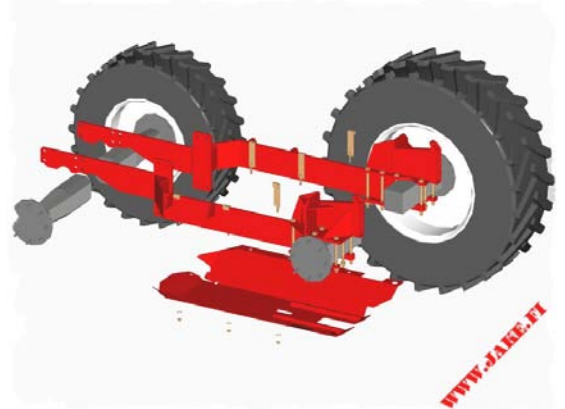

Lappajärvi, Finland

+358 40 566 4018

info@jake.fi

www.jake.fi

JAKE Pohjapanssari

JAKE Pohjapanssari suojaa ohjaamon alustan. Pienempiä huoltotöitä varten panssari on varustettu huoltoluukuilla, joten koko panssaria ei tarvitse aina irrottaa. Panssarin kiinnitys tapahtuu **JAKE** Sovitteen tai **JAKE** Etunostolaitteen Apurunkoon. Ellei traktoria varusteta **JAKE** Sovitteella tai **JAKE** Etunostolaitteella, Apurunko on tilattava panssarin tilauksen yhteydessä.

JAKE Moottorin Panssari täydentää panssaroinnin suojaamalla moottorin alustan ja etuvedon kardaanin. **JAKE** Takapanssari ohjaa risut traktorin alle peruutettaessa ja on suunniteltu etenkin harvesterikäyttöön.