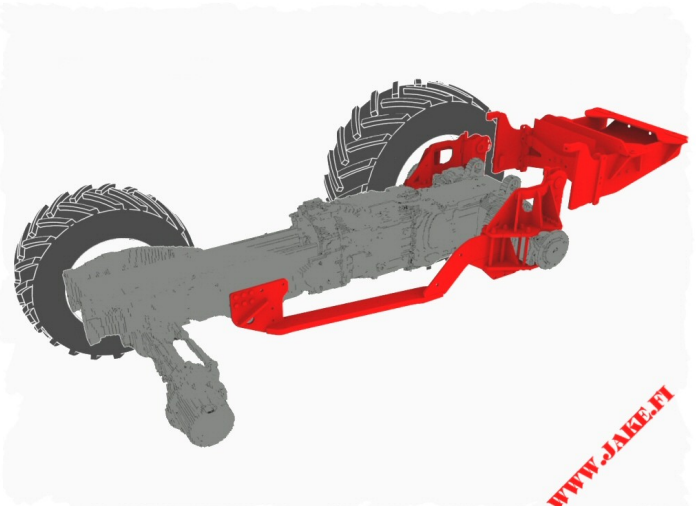

Lappajärvi, Finland

+358 40 566 4018

info@jake.fi

www.jake.fi

JAKE 804 LC

JAKE 804 LC on suunniteltu Valtra N4- ja T4-sarjaan ulottuvuudeltaan alle 15 metrin ja alle 14 tonnimetrin kappaletavaranoistureille. Tätä isommille kappaletavaranoistureille on valittava JAKE 904 LC. Traktoriin asennettu kappaletavaranoisturi on erittäin kustannustehokas ratkaisu sähkölinjojen rakennukseen ja kunnossapitoon sekä moniin muihin maastossa tapahtuviin tehtäviin.

JAKE Etutukijalat, PTO Pumppuyksikkö, Öljysäiliö, ToolBox Järjestelmä ja Puomituki täydentävät yhdistelmän. Voimme toimittaa täydellisen yksikön sisältäen traktorin ja nosturin, tai käyttää olemassa olevaa traktoria ja/tai nosturia.