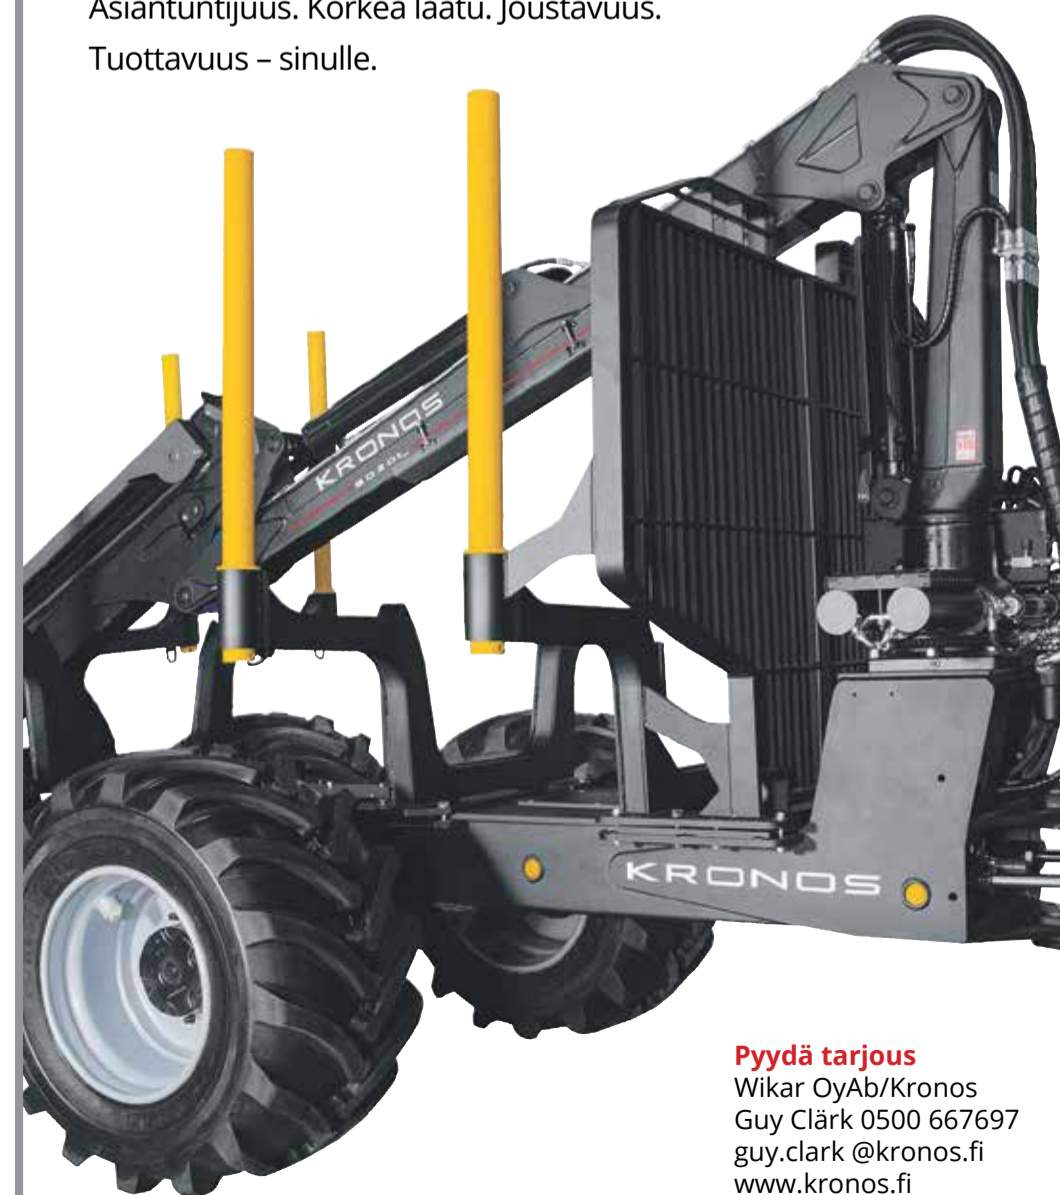

KRONOS

Ainoana yli 100 vuoden kokemuksella.

Asiantuntijuus. Korkea laatu. Joustavuus. Tuottavuus - sinulle.

Pyydä tarjous
Wikar OyAb/Kronos
Guy Clärk 0500 667697
guy.clark@kronos.fi
www.kronos.fi

ILMOITA UUDESSA VIIKONVAIHDELEHDESSÄ!

Kysy meiltä lisää.
Soita
020 413 2321

MT
100 vuotta